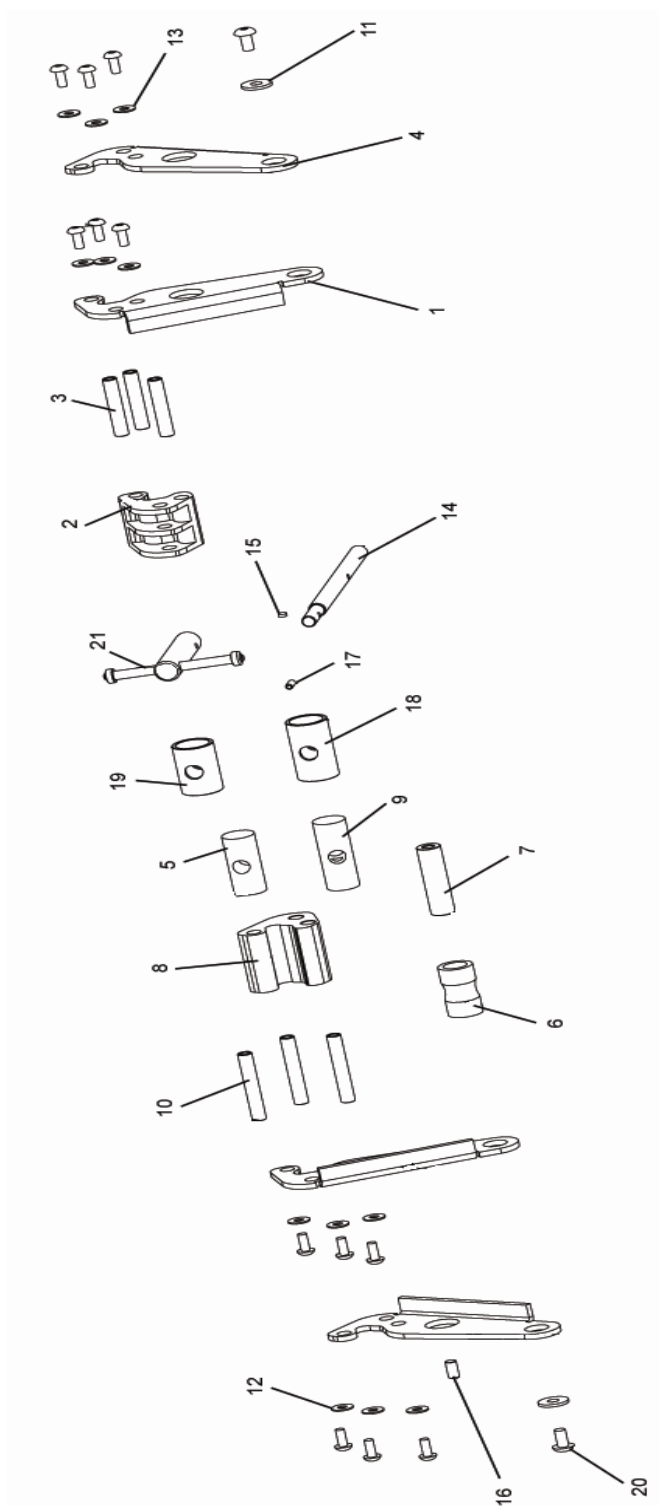

Ident.-No.: 09900639/09.2008

**Yale Industrial
Products GmbH**

Trägerklemme YRC / Beam clamp YRC / Griffes sur profilé YRC

1.000 kg

Pos.	Artikel-Nr. / Part No. / Pièce No.	Bezeichnung	Description	Désignation	Menge / Quantity / Quantity
1	00540007	Seitenplatte, links	Side plate, left	Partie latérale, à l'envers	2
2	00540008	Kurze Klaue	Narrow pawl	Court mâchoire	1
3	00540009	Gewindehülse, kurz	Narrow fastening nut	Filet douille, court	3
4	00540010	Seitenplatte, rechts	Side plate, right	Partie latérale, à droite	2
5	00540011	Spannmutter, kurz	Narrow bar nut	Écrou court	1
6	00540012	Traverse	Force bearing sleeve	Tige de suspension	1
7	00540013	Hülse	Force bearing shaft	Douille	1
8	00540014	Lange Klaue	Wide pawl	Long mâchoire	1
9	00540015	Spannmutter, lang	Wide bar nut	Écrou long	1
10	00540016	Gewindehülse, lang	Wide fastening nut	Filet douille, long	3
11	00540017	Scheibe	Washer of force bearing shaft	Rondelle	2
12	00540018	Scheibe	Plain washer	Rondelle	12
13	00540019	Schraube	Socket head cap screw	Vis	14
14	00540020	Spindelstange	Leading screw	Tige filetée	1
15	00540021	Kupferscheibe	Copper washer	Cuivre rondelle	1
16	00540022	Madenschraube	Socket head set screw	Vis sans tête	1
17	00540023	Spannstift	Spring type straight pin	Goupille de blocage	1
18	00540024	Distanzrohr, lang	Wide spacer tube	Toube d'espacement long	1
19	00540025	Distanzrohr, kurz	Narrow spacer tube	Toube d'espacement court	1
20	00540026	Schraube	Round flat headed set screw	Vis	2
21	00540027	Rohrgriff, kpl.	Handle, cpl.	Poignée, cpl.	1
22	00540028	Reparatursatz	Repair kit	Dépannage set	1