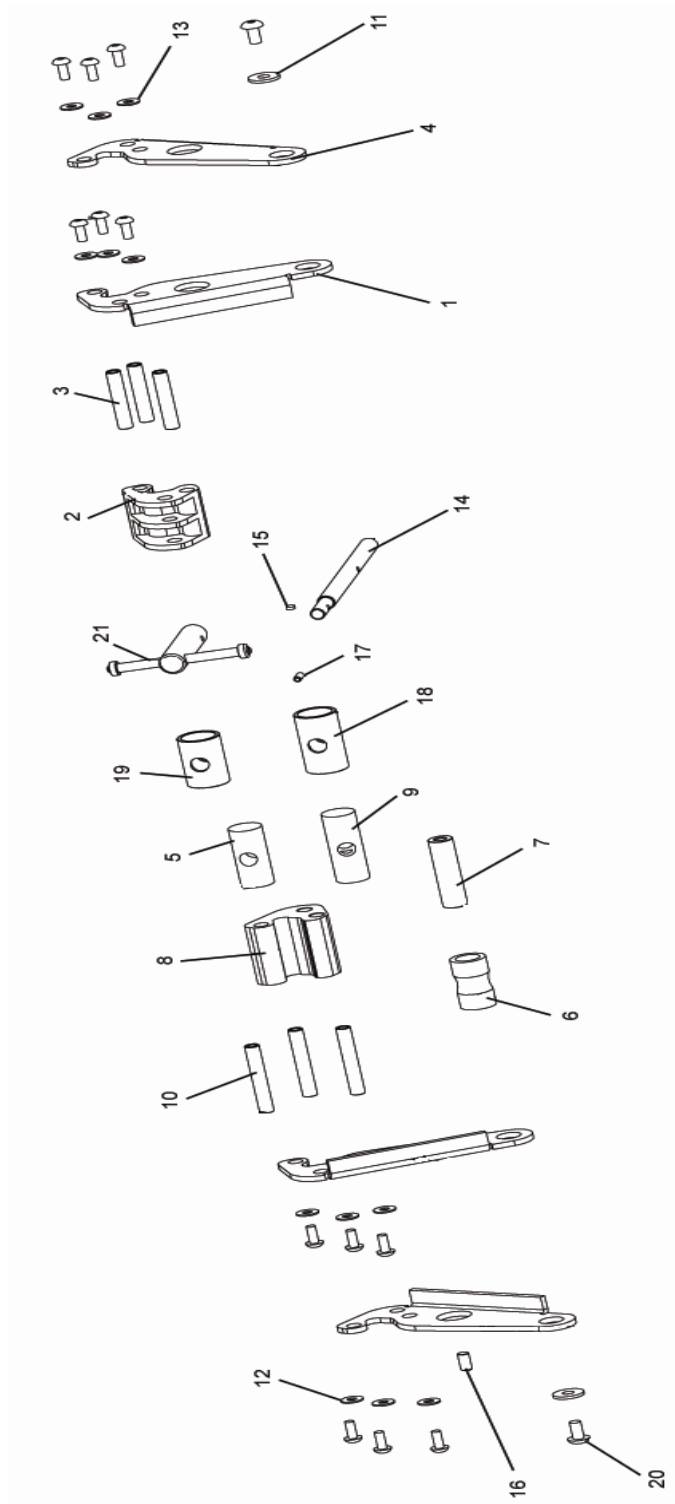

Trägerklemme YRC / Beam clamp YRC / Griffes sur profilé YRC

10.000 kg

Pos.	Artikel-Nr. / Part No. / Pièce No.	Bezeichnung	Description	Désignation	Menge / Quantity / Quantity
1	00540095	Seitenplatte, links	Side plate, left	Partie latérale, à l'envers	2
2	00540096	Schmale Klaue	Narrow pawl	Court mâchoire	1
3	00540097	Gewindehülse, kurz	Narrow fastening nut	Filet douille, court	3
4	00540098	Seitenplatte, rechts	Side plate, right	Partie latérale, à droite	2
5	00540099	Spannmutter, kurz	Narrow bar nut	Écrou court	1
6	00540100	Traverse	Force bearing sleeve	Tige de suspension	1
7	00540101	Hülse	Force bearing shaft	Douille	1
8	00540102	Breite Klaue	Wide pawl	Long mâchoire	1
9	00540103	Spannmutter, lang	Wide bar nut	Écrou long	1
10	00540104	Gewindehülse, lang	Wide fastening nut	Filet douille, long	3
11	00540105	Scheibe	Washer of force bearing shaft	Rondelle	2
12	00540106	Scheibe	Plain washer	Rondelle	12
13	00540107	Schraube	Socket head cap screw	Vis	14
14	00540108	Spindelstange	Leading screw	Tige filetée	1
15	00540109	Kupferscheibe	Copper washer	Cuivre rondelle	1
16	00540110	Fixierschraube	Socket head set screw	Vis sans tête	1
17	00540111	Spannstift	Spring type straight pin	Goupille de blocage	1
18	00540112	Distanzrohr, lang	Wide spacer tube	Toube d'espacement long	1
19	00540113	Distanzrohr, kurz	Narrow spacer tube	Toube d'espacement court	1
20	00540114			Vis	
21	00540115	Rohrgriff, kpl.	Handle, cpl.	Poignée, cpl.	1
22	00540116	Reparatursatz	Repair kit	Dépannage set	1