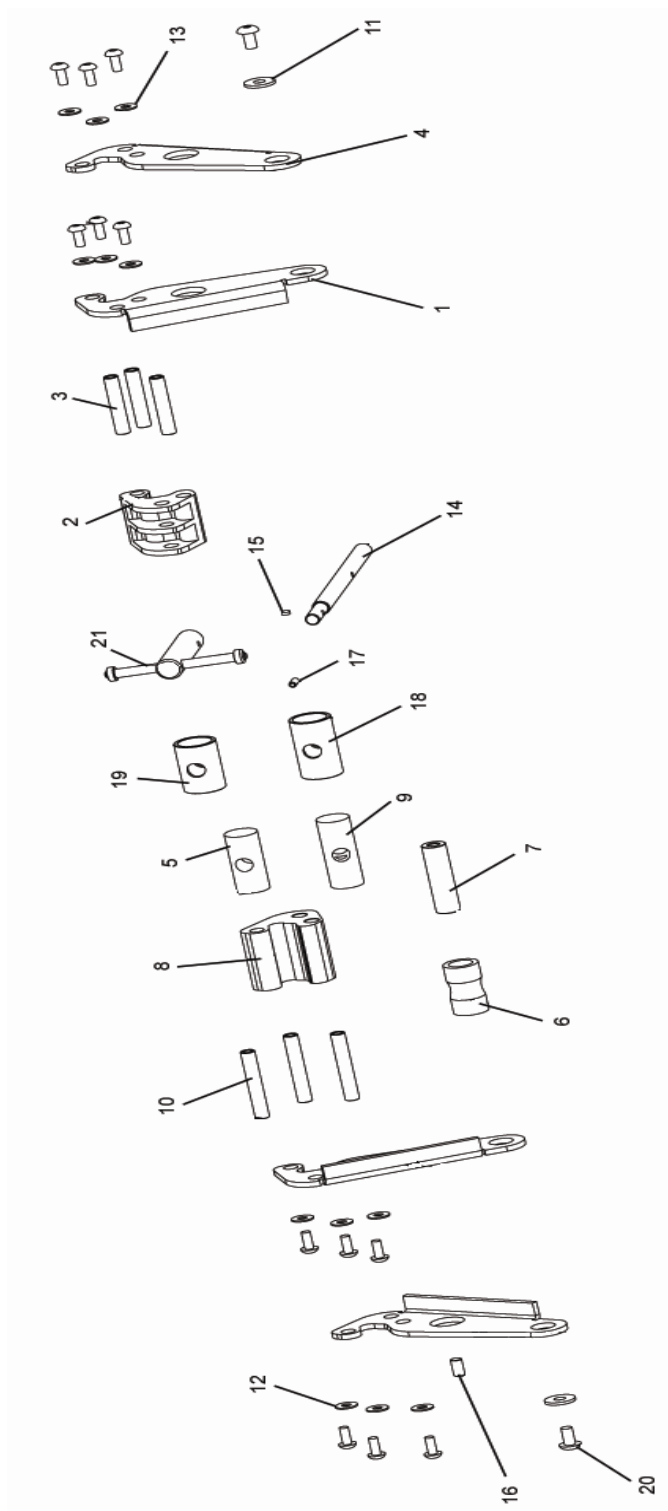

Trägerklemme YRC / Beam clamp YRC / Griffe sur profilé YRC

3.000 kg

Pos.	Artikel-Nr. / Part No. / Pièce No.	Bezeichnung	Description	Désignation	Menge / Quantity / Quantity
1	00540051	Seitenplatte, links	Side plate, left	Partie latérale, à l'envers	2
2	00540052	Schmale Klaue	Narrow pawl	Court mâchoire	1
3	00540053	Gewindehülse, kurz	Narrow fastening nut	Filet douille, court	3
4	00540054	Seitenplatte, rechts	Side plate, right	Partie latérale, à droite	2
5	00540055	Spannmutter, kurz	Narrow bar nut	Écrou court	1
6	00540056	Traverse	Force bearing sleeve	Tige de suspension	1
7	00540057	Hülse	Force bearing shaft	Douille	1
8	00540058	Breite Klaue	Wide pawl	Long mâchoire	1
9	00540059	Spannmutter, lang	Wide bar nut	Écrou long	1
10	00540060	Gewindehülse, lang	Wide fastening nut	Filet douille, long	3
11	00540061	Scheibe	Washer of force bearing shaft	Rondelle	2
12	00540062	Scheibe	Plain washer	Rondelle	12
13	00540063	Schraube	Socket head cap screw	Vis	14
14	00540064	Spindelstange	Leading screw	Tige filetée	1
15	00540065	Kupferscheibe	Copper washer	Cuivre rondelle	1
16	00540066	Fixierschraube	Socket head set screw	Vis sans tête	1
17	00540067	Spannstift	Spring type straight pin	Goupille de blocage	1
18	00540068	Distanzrohr, lang	Wide spacer tube	Toube d'espacement long	1
19	00540069	Distanzrohr, kurz	Narrow spacer tube	Toube d'espacement court	1
20	00540070			Vis	
21	00540071	Rohrgriff, kpl.	Handle, cpl.	Poignée, cpl.	1
22	00540072	Reparatursatz	Repair kit	Dépannage set	1

5.000 kg

Pos.	Artikel-Nr. / Part No. / Pièce No.	Bezeichnung	Description	Désignation	Menge / Quantity / Quantity
1	00540073	Seitenplatte, links	Side plate, left	Partie latérale, à l'envers	2
2	00540074	Schmale Klaue	Narrow pawl	Court mâchoire	1
3	00540075	Gewindehülse, kurz	Narrow fastening nut	Filet douille, court	3
4	00540076	Seitenplatte, rechts	Side plate, right	Partie latérale, à droite	2
5	00540077	Spannmutter, kurz	Narrow bar nut	Écrou court	1
6	00540078	Traverse	Force bearing sleeve	Tige de suspension	1
7	00540079	Hülse	Force bearing shaft	Douille	1
8	00540080	Breite Klaue	Wide pawl	Long mâchoire	1
9	00540081	Spannmutter, lang	Wide bar nut	Écrou long	1
10	00540082	Gewindehülse, lang	Wide fastening nut	Filet douille, long	3
11	00540083	Scheibe	Washer of force bearing shaft	Rondelle	2
12	00540084	Scheibe	Plain washer	Rondelle	12
13	00540085	Schraube	Socket head cap screw	Vis	14
14	00540086	Spindelstange	Leading screw	Tige filetée	1
15	00540087	Kupferscheibe	Copper washer	Cuivre rondelle	1
16	00540088	Fixierschraube	Socket head set screw	Vis sans tête	1
17	00540089	Spannstift	Spring type straight pin	Goupille de blocage	1
18	00540090	Distanzrohr, lang	Wide spacer tube	Toube d'espacement long	1
19	00540091	Distanzrohr, kurz	Narrow spacer tube	Toube d'espacement court	1
20	00540092	Schraube	Roune flat headed set screw	Vis	2
21	00540093	Rohrgriff, kpl.	Handle, cpl.	Poignée, cpl.	1
22	00540094	Reparatursatz	Repair kit	Dépannage set	1