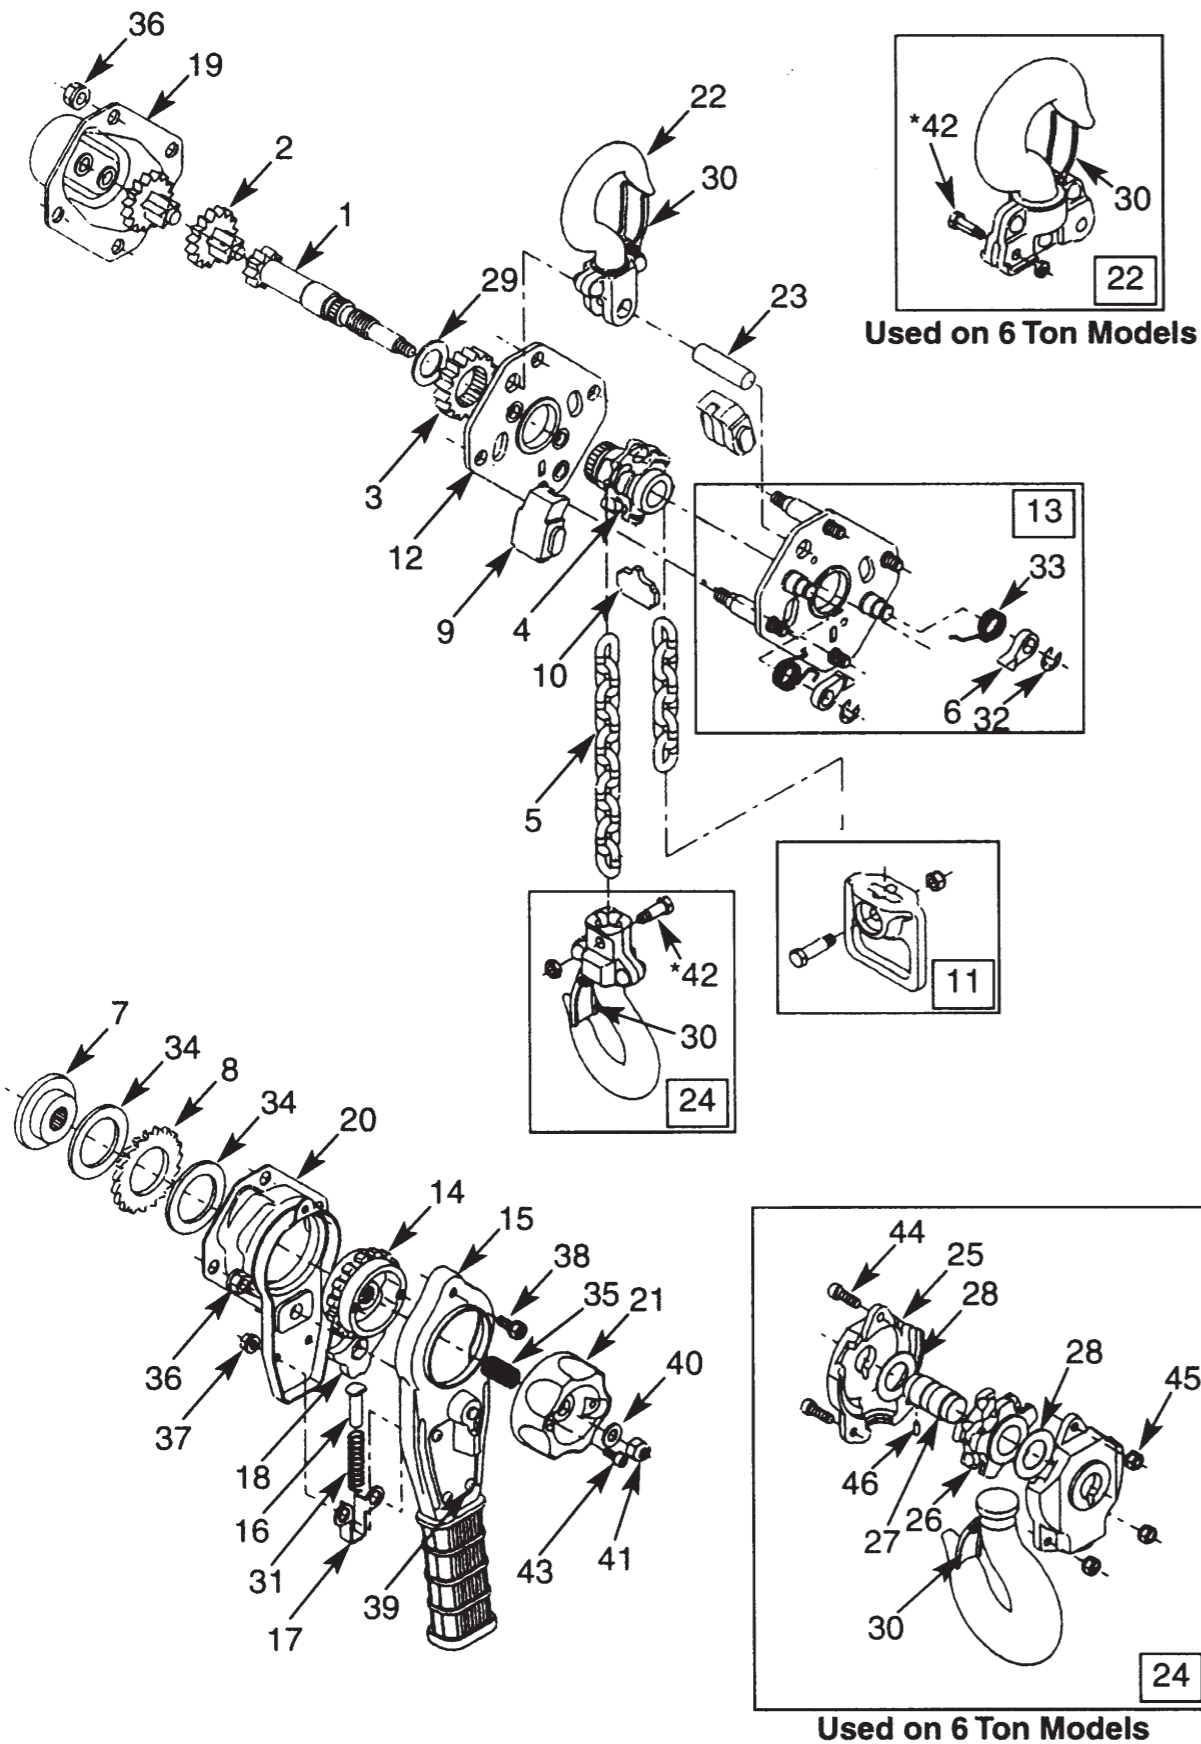

Buffalo Lever Hoist

Yale®

ITEM NO.	DESCRIPTION	NO. REQ	750 KG	1500 KG	3000 KG	6000 KG
1	Drive pinion	1	00220148	00220149	00220150	00220150
2	Gear Assy	2	0229207	0229208	00220151	00220151
3	Gear	1	0229210	0229211	00220153	00220153
4	Load sheave	1	00220154	00220155	00220156	00220156
6	Brake pawl	2	00220157	00220158	00220158	00220158
7	Disc hub	1	00220159	00220160	00220160	00220160
8	Ratchet disc	1	00220161	00220162	00220162	00220162
9	Chain guide	2	00220163	00220164	00220165	00220165
10	Stripper	1	00220166	00220167	00220168	00220168
11	Chain stop assy	1	0229216	0229217	0229218	0229218
12	Side plate, gear side	1	00220169	00220170	00220171	00220171
13	Side plate, hand lever side	1	00220172	00220173	00220174	00220174
14	Ratchet	1	00220175	00220176	00220176	00220176
15	Hand lever	1	00220177	00220178	00220178	00220178
16	Spring guide pin	1	0229247	0229248	0229248	0229248
17	Spring guide	1	0229249	0229250	0229250	0229250
18	Ratchet pawl	1	00220179	00220180	00220180	00220180
19	Gear cover	1	00220181	00220182	00220183	00220183
20	Housing cover, hand lever side	1	00220184	00220185	00220186	00220186
21	Hand wheel	1	00220187	00220187	00220187	00220187
22	Top Hook assy	1	00220190Y	00220191Y	00220192Y	00220193
23	Suspension bolt	1	00220194	00220195	00220196	00220196
24	Load hook assy	1	00220197Y	00220198Y	00220199Y	00220200
25	Swivel half	1 set	-	-	-	00220201
26	Idler sheave	1	-	-	-	00220202
27	Idler sheave bolt	1	-	-	-	00220203
28	Washer	2	-	-	-	00229270
29	Washer	1	00220204	00220204	00220205	00220205
30	Safety latch kit	2	0400041YA	0400065YA	0400110YA	00220208
31	Lever pawl spring	1	0229276	0229277	0229277	0229277
32	Retaining ring	2	09123046	09123037	09123037	09123037
33	Brake pawl spring	2	00220209	00220210	00220211	00220211
34	Friction disc	2	00220212	00220213	00220213	00220213
35	Free chaining spring	1	00220214	00220215	00220216	00220216
36	Safety nut	8	0229288	0229288	0229234	0229234
37	Safety nut	2	0229289	0229288	0229288	0229288
38	Screw	1	00220235	00220236	00220236	00220236
39	Identification plate	1	00220218	00220219	00220220	00220221
40	Washer	1	9121001	9121001	9121001	9121001
41	Hex nut	1	9115098	9115098	9115098	9115098
42	Chain bolt	1	0229291	0229292	0229293	00229293
43	Screw	2	00220237	00220237	00220237	00220237
44	Screw	3	-	-	-	09102022
45	Safety nut	3	-	-	-	09115123
46	Bolt	1	-	-	-	00220217